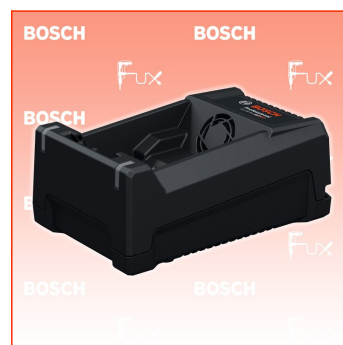

PDF erstellt am: 29.06.2026

Alle Angaben ohne Gewähr und solange Vorrat reicht!

Bosch Professional GAL 12 V/18V-80 Schnellladegerät

Bestell- und Artikelnummer: 01600A037CH

Fuxpreis CHF 89.00

inklusive 8.1% MwSt

Versand CHF 15.00

Beschreibung

12-V- und 18-V-Schnellladegerät

- Einfach und bequem, ein Ladegerät für alle deine 12V- und 18V-Bosch Professional-Akkus
- Schnelles Aufladen mit 8-A-Ladestrom, der einen 18V-Akku mit 5,5 Ah in 46 und einen 12V-Akku mit 4,0 Ah in 37 Minuten vollständig auflädt
- Reduziert mit intelligentem Active Air Cooling 3.0 die Ausfallzeiten, indem es den vor, während und nach dem Laden kühlt
- Praktisch und kompakt dank Bay-in-Bay-Lösung

Produkt-Highlights

Einfach und komfortabel: Das GAL 12V/18V-80 Professional ist ein schnelles Dual-Voltage-Ladegerät für alle 12V- und 18V-Bosch Professional-Akkus. Dank eines Ladestroms von 8 A kannst du einen 18V-Akku mit 5,5 Ah in 46 Minuten und einen 12V-Akku mit 4,0 Ah in 37 Minuten vollständig aufladen. Dieses Ladegerät reduziert mit intelligentem Active Air Cooling 3.0 die Ausfallzeiten, indem es den vor, während und nach dem Laden kühlt. Dieses kompakte Ladegerät verfügt über eine praktische Bay-in-Bay-Lösung.