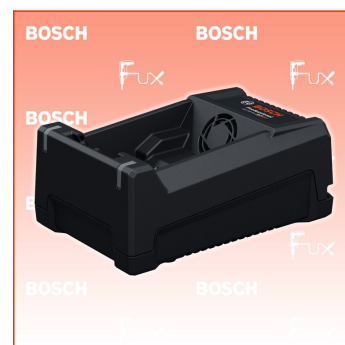

PDF erstellt am: 27.03.2026

Alle Angaben ohne Gewähr und solange Vorrat reicht!

Bosch Professional GAL 12 V/18V-80 Schnellladegerät

Bestell- und Artikelnummer: 01600A037CH

Fuxpreis CHF 88.00

inklusive 8.1% MwSt

Versand CHF 15.00

Beschreibung

12-V- und 18-V-Schnellladegerät

- Einfach und bequem, ein Ladegerät für alle deine 12V- und 18V-Bosch Professional-Akkus
- Schnelles Aufladen mit 8-A-Ladestrom, der einen 18V-Akku mit 5,5 Ah in 46 und einen 12V-Akku mit 4,0 Ah in 37 Minuten vollständig auflädt
- Reduziert mit intelligentem Active Air Cooling 3.0 die Ausfallzeiten, indem es den vor, während und nach dem Laden kühlt
- Praktisch und kompakt dank Bay-in-Bay-Lösung

Produkt-Highlights

Einfach und komfortabel: Das GAL 12V/18V-80 Professional ist ein schnelles Dual-Voltage-Ladegerät für alle 12V- und 18V-Bosch Professional-Akkus. Dank eines Ladestroms von 8 A kannst du einen 18V-Akku mit 5,5 Ah in 46 Minuten und einen 12V-Akku mit 4,0 Ah in 37 Minuten vollständig aufladen. Dieses Ladegerät reduziert mit intelligentem Active Air Cooling 3.0 die Ausfallzeiten, indem es den vor, während und nach dem Laden kühlt. Dieses kompakte Ladegerät verfügt über eine praktische Bay-in-Bay-Lösung.