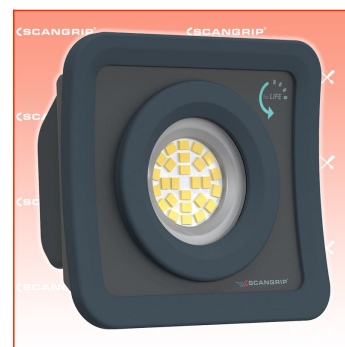

Fux Elektrowerkzeuge GmbH

Dorfstrasse 20b • 4444 Rümlingen

Telefon: 062 791 44 44

Natel: 079 247 44 44

Fax: 062 299 26 74

info@fuxtools.ch • www.fuxtools.ch

- Elektrowerkzeuge
- Rasenmäher
- Benzin-Geräte
- Kleingeräte
- Verkauf und Rep.

PDF erstellt am: 13.05.2026

Alle Angaben ohne Gewähr und solange Vorrat reicht!

Scangrip NOVA MINI Kompakter Akku-Flutlichtstrahler for LIFE

Bestell- und Artikelnummer: 03.6200

Listenpreis CHF 81.72

Fuxpreis CHF 69.00

inklusive 8.1% MwSt

Versand CHF 15.00

Beschreibung

Ultrakompakte Akku-Arbeitsleuchte mit 1000 Lumen

NOVA MINI ist eine USB-C-Handarbeitsleuchte mit Akku, die unentbehrlich für Profis ist. Mit ihren kompakten Abmessungen ist sie besonders tragbar und lässt sich leicht durch den Tag tragen. Sie verfügt über ein patentiertes SMART GRIP 4-in-1-System, das mehrere Funktionen in einem einzigen Bauteil vereint. Der Ring an der Lampe, der auf der Funktionalität basiert, die Sie z. B. von Mobiltelefonen kennen, verbessert den Griffkomfort bei längerem Gebrauch und verbessert das ergonomische Gesamterlebnis. Der Clip lässt sich sicher an dem Arbeitsgürtel befestigen, so dass Sie die Leuchte den ganzen Tag über bei sich tragen können. Ein starker eingebauter Magnet ermöglicht eine flexible Positionierung, wenn Sie beide Hände für eine Aufgabe benötigen. Außerdem kann der SMART GRIP auf jeder Oberfläche als Standfuß dienen.

NOVA MINI ist langlebig und beständig gegen Wasser und Staub (IP65). Sie ist mit einem hocheffizienten Multi-LED-Design mit 26 LEDs ausgestattet und liefert bis zu 1000 Lumen - was für eine so kleine Lampe absolut einzigartig ist. Darüber hinaus gibt die benutzerfreundliche Batterieanzeige an, wie viel Strom noch übrig ist.