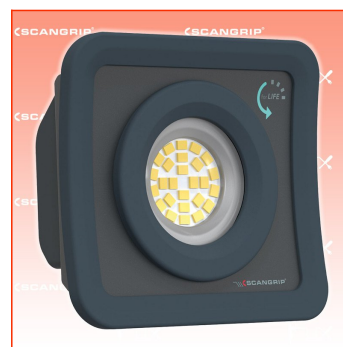

MWST Nr.
CHE-113.604.739 MWST

Fux Elektrowerkzeuge GmbH

Dorfstrasse 20b • 4444 Rümlingen

Telefon: 062 791 44 44

Natel: 079 247 44 44

Fax: 062 299 26 74

info@fuxtools.ch • www.fuxtools.ch

- Elektrowerkzeuge
- Rasenmäher
- Benzin-Geräte
- Kleingeräte
- Verkauf und Rep.

PDF erstellt am: 29.06.2026

Alle Angaben ohne Gewähr und solange Vorrat reicht!

Scangrip NOVA MINI Kompakter Akku-Flutlichtstrahler for LIFE

Bestell- und Artikelnummer: 03.6200

Listenpreis CHF 81.72

Fuxpreis CHF 69.00

inklusive 8.1% MwSt

Versand CHF 15.00

Beschreibung

Ultrakompakte Akku-Arbeitsleuchte mit 1000 Lumen

NOVA MINI ist eine USB-C-Handarbeitsleuchte mit Akku, die unentbehrlich für Profis ist. Mit ihren kompakten Abmessungen ist sie besonders tragbar und lässt sich leicht durch den Tag tragen. Sie verfügt über ein patentiertes SMART GRIP 4-in-1-System, das mehrere Funktionen in einem einzigen Bauteil vereint. Der Ring an der Lampe, der auf der Funktionalität basiert, die Sie z. B. von Mobiltelefonen kennen, verbessert den Griffkomfort bei längerem Gebrauch und verbessert das ergonomische Gesamterlebnis. Der Clip lässt sich sicher an dem Arbeitsgürtel befestigen, so dass Sie die Leuchte den ganzen Tag über bei sich tragen können. Ein starker eingebauter Magnet ermöglicht eine flexible Positionierung, wenn Sie beide Hände für eine Aufgabe benötigen. Außerdem kann der SMART GRIP auf jeder Oberfläche als Standfuß dienen.

NOVA MINI ist langlebig und beständig gegen Wasser und Staub (IP65). Sie ist mit einem hocheffizienten Multi-LED-Design mit 26 LEDs ausgestattet und liefert bis zu 1000 Lumen - was für eine so kleine Lampe absolut einzigartig ist. Darüber hinaus gibt die benutzerfreundliche Batterieanzeige an, wie viel Strom noch übrig ist.