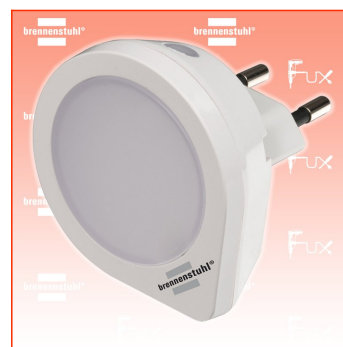

PDF erstellt am: 29.06.2026

Alle Angaben ohne Gewähr und solange Vorrat reicht!

Brennenstuhl LED Nachtlicht mit Dämmerungssensor / Nachtlicht Steckdose

Bestell- und Artikelnummer: 1173190010

Listenpreis CHF 10.90

Fuxpreis CHF 9.30

inklusive 8.1% MwSt

Versand CHF 15.00

Beschreibung

Das extrem stromsparende LED Nachtlicht mit Dämmerungssensor schaltet bei Dunkelheit / Dämmerung automatisch ein und bei Helligkeit wieder aus. Das Nachtlicht steuert also automatisch die Schaltzeit, daher ist ein manuelles Schalten nicht notwendig. Das Orientierungslicht mit Euro-Stecker überzeugt außerdem durch folgende Eigenschaften:

- Das Nachtlicht mit einer LED bewirkt ein sanftes und unaufdringliches Licht - vermittelt Sicherheit in dunklen Räumen
- LED Orientierungslicht eignet sich perfekt überall da, wo sanftes Licht benötigt wird, bspw. im Kinder- oder Schlafzimmer oder auch im Flur
- Das Steckdosenlicht verfügt über praktischen einen Dämmerungssensor (Tag/Nacht-Sensor): Schaltet bei Dunkelheit / Dämmerung automatisch ein und bei Helligkeit wieder aus
- Sehr energiesparendes LED Nachtlicht mit einem extrem geringen Stromverbrauch mit 0,2 W
- Extrem geringer Stromverbrauch 0,2 W
- Vermittelt Sicherheit in dunklen Räumen
- LEDs: 1
- Lichtstrom: 5 lm
- 220V-240V 50Hz

Technische Daten

- Batterie Technologie: Alkaline
- Aufladbar: Nein
- Batterie Bauart: Mignon AA LR6
- Batterie enthalten: Ja
- Art der Leuchte: Nachtlicht
- Werkstoff Gehäuse: Kunststoff
- Lichtstrom: 60 lm
- Mit Ein-/ Ausschalter: Ja
- Schutzart (IP): IP20
- Geeignet für Außenbereich: Nein
- Mit Steckdose: Nein
- Mit USB Ausgang: Nein
- Eingangsspannungsart: Gleichspannung (DC)
- Erfassungswinkel horizontal: 100 °
- Max. Reichweite frontal: 3 m
- Höhe: 6,10 cm