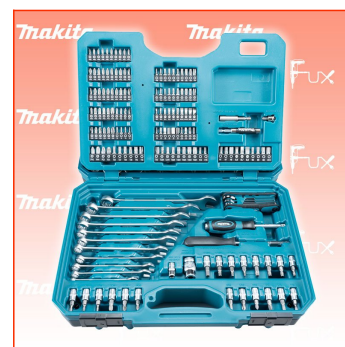

Fux Elektrowerkzeuge GmbH

Dorfstrasse 20b • 4444 Rümlingen

Telefon: 062 791 44 44

Natel: 079 247 44 44

Fax: 062 299 26 74

info@fuxtools.ch • www.fuxtools.ch

- Elektrowerkzeuge
- Rasenmäher
- Benzin-Geräte
- Kleingeräte
- Verkauf und Rep.

PDF erstellt am: 13.05.2026

Alle Angaben ohne Gewähr und solange Vorrat reicht!

Makita 221- teiliges Werkzeugset

Bestell- und Artikelnummer: E-10883

Listenpreis CHF 249.00

Fuxpreis CHF 174.00

inklusive 8.1% MwSt

Versand CHF 15.00

Beschreibung

- Umfangreiches Werkzeug-Set in einem gut sortierten Koffer, der dank den verstärkten Ecken und zwei Kofferverschlüssen auch härteren Einsatzbedingungen standhält. Die Werkzeuge sind aus robustem Chrom-Vanadium-Stahl hergestellt.

Technische Daten

- 11x Ringmaulschlüssel 8-19 mm
- 1x Innensechskant-Schlüssel-Set 1.5, 2, 2.5, 3, 4, 5, 6, 8 mm

90x Bits 25 mm:

- 5x PH0, 5x PH1, 20x PH2, 5x PH3, 1x PH4, 2x PZ0, 2x PZ1, 3x PZ2, 2x PZ3, 1x PZ4,
- 2x SL3, 2xSL4, 2x SL5, 2x SL5.5, 2x SL6.5
- 1x H3, 1x H4, 1x H5, 1x H6, 1x H7, 1x H8, 1x HH3, 1x HH4, 1x HH5, 1x HH6
- 2x T8, 2x T9, 2x T10, 2x T15, 2x T20, 1x T25, 1x T27, 1x T30, 1x T40, 1x TH8, 1x TH9, 1xTH10, 1x TH15, 1x TH20, 1x TH25, 1x TH27, 2x TH30, 1x TH40

- 1x Bithalter 60 mm magnetisch
- 1x Schraubführungshülse 80 mm magnetisch
- 1x Trockenbau-Bit PH2 25 mm
- 1x Adapter 1/4" Vierkant auf 1/4" Sechskant 25 mm 1/4"
- 1x Adapter 1/4" Vierkant auf 1/4" Sechskant 30 mm 5/16"
- 12x Steckschlüsseleinsätze 1/4" Sechskant: 5, 5.5, 6, 7, 2x 8, 9, 2x 10, 11, 12, 13 mm

30x Bits 30 mm 5/16":

- 1x PH3, 1x PH4, 1x PZ3, 1x PZ4, 1x T25, 1x T27, 1x T30, 1x T35,
- 1x T40, 1x T45, 1x T50, 1x TH25, 1x TH27, 1x TH30, 1xTH35,
- 1x TH40, 1x TH45, 1x TH50, 1x H4, 1x H5, 1x H6, 1x H7, 1x H8,
- 1x SL6, 1x SL7, 1x SL8, 1x M5, 1x M6, 1x M8, 1x M10