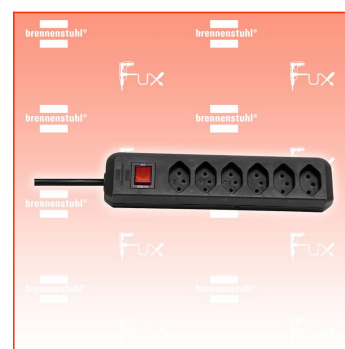

PDF erstellt am: 29.06.2026

Alle Angaben ohne Gewähr und solange Vorrat reicht!

Brennenstuhl cleverLINE Steckdosenleiste 6-fach

Bestell- und Artikelnummer: 1159462716

Listenpreis CHF 10.38

Fuxpreis CHF 8.80

inklusive 8.1% MwSt

Versand CHF 15.00

Beschreibung

- Die zeitlose Steckdosenleiste der Linie cleverLINE im attraktiven und schlanken Design. Mit 6 Steckdoseneinsätze besteht die Möglichkeit bis zu 6 Geräte anzuschliessen.
Der praktische beleuchtete Sicherheitsschalter zeigt die Bereitschaft der Steckdosenleiste an. Die Steckdosenleiste mit 2m Kabel in schwarzer Farbe bietet ausreichend Flexibilität und findet am gewünschten Ort seinen geeigneten Platz. Zudem überzeugt die Steckdosenleiste cleverLINE durch folgende Eigenschaften:
- Modernes und schlankes Design
- Mit beleuchteten Sicherheitsschalter
- Mit 2m H05VV-F 3G1,0
- Belastbar bis 10 A / 2300 W
- Halterung zum einfachen Befestigen an Wänden und Möbeln mit Magnet und Anschraubvorrichtung (nicht inkl. Artikel 1159460006 und 1159460007)

Technische Daten

- Kabellänge: 2 m
- Höhe: 4,20 cm
- Länge: 25,50 cm
- Gewicht: 0,38 kg
- Breite: 6,30 cm
- Gehäusefarbe: schwarz
- Anwendung: Haushalt
- Befestigungsart: Nicht zutreffend
- Steckerart: Gerader Stecker
- Anzahl der Steckdosen gesamt: 6
- Steckdosenanordnung: 0°
- USB Typ-Ausgangsbuchse: Nicht zutreffend
- Schutzart (IP): IP20