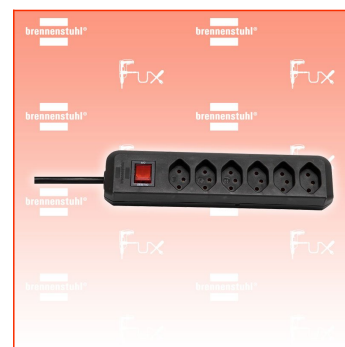

PDF erstellt am: 13.05.2026

Alle Angaben ohne Gewähr und solange Vorrat reicht!

Brennenstuhl cleverLINE Steckdosenleiste 6-fach

Bestell- und Artikelnummer: 1159462716

Listenpreis CHF 10.38

Fuxpreis CHF 8.80

inklusive 8.1% MwSt

Versand CHF 15.00

Beschreibung

- Die zeitlose Steckdosenleiste der Linie cleverLINE im attraktiven und schlanken Design. Mit 6 Steckdoseneinsätze besteht die Möglichkeit bis zu 6 Geräte anzuschliessen.
Der praktische beleuchtete Sicherheitsschalter zeigt die Bereitschaft der Steckdosenleiste an. Die Steckdosenleiste mit 2m Kabel in schwarzer Farbe bietet ausreichend Flexibilität und findet am gewünschten Ort seinen geeigneten Platz. Zudem überzeugt die Steckdosenleiste cleverLINE durch folgende Eigenschaften:
- Modernes und schlankes Design
- Mit beleuchteten Sicherheitsschalter
- Mit 2m H05VV-F 3G1,0
- Belastbar bis 10 A / 2300 W
- Halterung zum einfachen Befestigen an Wänden und Möbeln mit Magnet und Anschraubvorrichtung (nicht inkl. Artikel 1159460006 und 1159460007)

Technische Daten

- Kabellänge: 2 m
- Höhe: 4,20 cm
- Länge: 25,50 cm
- Gewicht: 0,38 kg
- Breite: 6,30 cm
- Gehäusefarbe: schwarz
- Anwendung: Haushalt
- Befestigungsart: Nicht zutreffend
- Steckerart: Gerader Stecker
- Anzahl der Steckdosen gesamt: 6
- Steckdosenanordnung: 0°
- USB Typ-Ausgangsbuchse: Nicht zutreffend
- Schutzart (IP): IP20