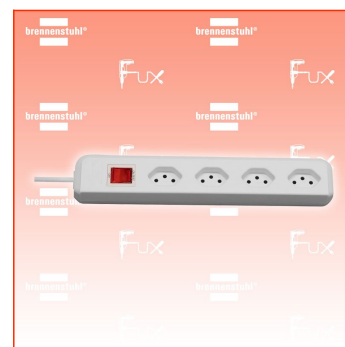

PDF erstellt am: 13.05.2026

Alle Angaben ohne Gewähr und solange Vorrat reicht!

Brennenstuhl cleverLINE Steckdosenleiste 4-fach 90°

Bestell- und Artikelnummer: 1159462614

Listenpreis CHF 10.38

Fuxpreis CHF 8.80

inklusive 8.1% MwSt

Versand CHF 15.00

Beschreibung

- Die zeitlose Steckdosenleiste der Linie cleverLINE im attraktiven und schlanken Design. Mit 4 Steckdoseneinsätze in 90° Anordnung geeignet für Winkelstecker. Die Steckdosenleiste mit 1,5m Kabel in schwarzer Farbe bietet ausreichend Flexibilität und findet am gewünschten Ort seinen geeigneten Platz. Zudem überzeugt die Steckdosenleiste cleverLINE durch folgende Eigenschaften:
- Modernes und schlankes Design
- Steckdosen im Winkel von 90° angeordnet
- Bestens geeignet zum Anschluss von Winkelsteckern
- Mit beleuchteten Sicherheitsschalter
- Mit 1,5m H05VV-F 3G1,0
- Belastbar bis 10 A / 2300 W

Technische Daten

- Kabellänge: 1,50 m
- Höhe: 4,20 cm
- Länge: 29,50 cm
- Gewicht: 0,33 kg
- Breite: 5 cm
- Farbe: weiß
- Geeignet für 19" Einbau: Nein
- Anwendung: Haushalt
- Befestigungsart: Nicht zutreffend
- Mit Hand-/ Fußschalter: Nein
- Mit Funksteuerung: Nein
- Steckerart: Gerader Stecker
- Steckdosenanordnung: 90°
- Schutzart (IP): IP20
- Absicherung: Sicherungsautomat
- Anzahl der Steckdosen gesamt: 4
- Geeignet für Einbaumontage: Nein
- Max. elektr. Belastbarkeit: 2300 W