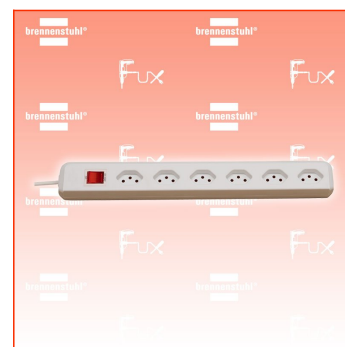

PDF erstellt am: 29.06.2026

Alle Angaben ohne Gewähr und solange Vorrat reicht!

Brennenstuhl Steckdosenleiste cleverLINE 6fach 90°

Bestell- und Artikelnummer: 1159552

Listenpreis CHF 15.35

Fuxpreis CHF 13.00

inklusive 8.1% MwSt

Versand CHF 15.00

Beschreibung

Die zeitlose Steckdosenleiste der Linie cleverLINE im attraktiven und schlanken Design. Mit 6 Steckdoseneinsätze in 90° Anordnung geeignet für Winkelstecker. Die Steckdosenleiste mit 2m Kabel in schwarzer Farbe bietet ausreichend Flexibilität und findet am gewünschten Ort seinen geeigneten Platz. Zudem überzeugt die Steckdosenleiste cleverLINE durch folgende Eigenschaften:

- Modernes und schlankes Design
- Steckdosen im Winkel von 90° angeordnet
- Bestens geeignet zum Anschluss von Winkelsteckern
- Mit beleuchteten Sicherheitsschalter
- Mit 2m H05VV-F 3G1,0
- Belastbar bis 10 A / 2300 W

Technische Daten

- Kabellänge: 2 m
- Höhe: 4,20 cm
- Länge: 39,50 cm
- Gewicht: 0,42 kg
- Breite: 5 cm
- Gehäusefarbe: weiß
- Anwendung: Haushalt
- Befestigungsart: Nicht zutreffend
- Steckerart: Gerader Stecker
- Anzahl der Steckdosen gesamt: 6
- Steckdosenanordnung: 90°
- USB Typ-Ausgangsbuchse: Nicht zutreffend
- Schutzart (IP): IP20