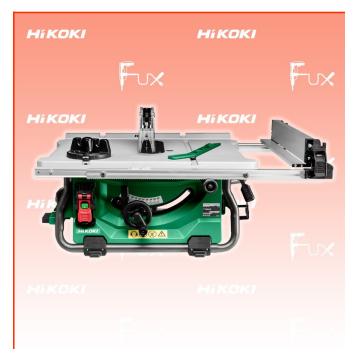

PDF erstellt am: 26.05.2026

Alle Angaben ohne Gewähr und solange Vorrat reicht!

Hikoki C3610DRJ Akku-Tischkreissäge

Bestell- und Artikelnummer: C3610DRJBASIC

Listenpreis CHF 863.72

Fuxpreis CHF 691.00

inklusive 8.1% MwSt

Frankolieferung

Beschreibung

- Soft-Start Funktion
- Überlastschutz
- Elektrische Bremse - stoppt den Motor und das Sägeblatt binnen 3 Sekunden
- Perfekte Auflagefläche durch extra lange Tischverlängerung (nach rechts 880 mm, nach links 445 mm)
- Einfache Einstellung der Gehrungswinkel und Schnitttiefe durch große Bedienknöpfe
- Ablagefach für Werkzeuge
- Gleiche Schnittkapazität wie eine strombetriebene Tischkreissäge
- Wahlweise auch mit dem AC/DC Adapter ET36A (optionales Zubehör) zu betreiben
- Staubabsaugadapter für Fremdsaugung am Gerät vorhanden (Innendurchmesser 36 mm)
- Tischgröße 730 x 559 mm, erweiterbar auf maximal 880 x 709 mm

Technische Daten

- Akkuspannung 36 V
- Leerlaufdrehzahl 5000 min⁻¹
- Max. Sägeleistung bei 90° 79 mm
- Sägeleistung bei 45° 57 mm
- Sägeblatt Ø 255 mm
- Bohrung Ø 30 mm
- Abmessung (LxBXH) 915 x 765 x 375 mm
- Gewicht 30.5 kg