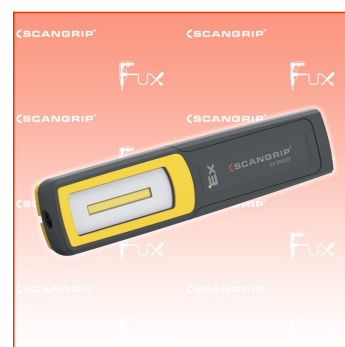

PDF erstellt am: 29.06.2026

Alle Angaben ohne Gewähr und solange Vorrat reicht!

Scangrip MIDI-EX Akku-Handarbeitsleuchte

Bestell- und Artikelnummer: 03.5611

Listenpreis CHF 113.67

Fuxpreis CHF 97.00

inklusive 8.1% MwSt

Versand CHF 15.00

Beschreibung

HANDLICHE, EXPLOSIONSGESCHÜTZTE HANDLAMPE MIT 180° SCHWENKBAREM LAMPENKOPF

- SCANGRIPs EX-GESCHÜTZTES Sortiment wurde für Arbeitsumgebungen mit explosionsfähigen Atmosphären entwickelt. Die ex-geschützten Lampen sind ideal für Offshore-Anlagen, die chemische Industrie, Tankwagen, Raffinerien u.v.a.m. Kurz gesagt – ist das EX-GESCHÜTZTE Sortiment perfekt für alle Industrien, wo Gas und Staub ein Sicherheitsrisiko darstellen.
- MIDI-EX ist eine sehr handliche, explosionsgeschützte COB-LED-Arbeitsleuchte mit Akku für Arbeitsumgebungen mit explosionsfähigen Atmosphären.
- Die Handlampe bietet mit einer COB-LED eine einmalig kräftige und völlig gleichmäßige Ausleuchtung, die als Arbeitslicht ideal ist.
- MIDI-EX wird mit Haupt- und einem oberen Spotlicht geliefert. Das Hauptlicht wird mit Zweistufenschalter zur Anpassung an die Art und Dauer der Arbeit betrieben: Stufe 1 = 50 % Stufe 2 = 100 % Lichtleistung
- Die extrem strapazierfähige MIDI-EX wird mit einer robusten Oberfläche geliefert und die Form der Leuchte sorgt für einen komfortablen und ergonomischen Griff.
- Platzieren Sie die explosionsgeschützte LED-Handlampe mit dem robusten, drehbaren Haken oder dem starken, eingebauten Magneten an der Unterseite überall dort, wo Sie bei Inspektionsarbeiten beide Hände frei haben wollen. Der flexible Lampenkopf ist bis 180° schwenkbar.
- MIDI-EX ist einfach in der Tasche bzw. am integrierten Gürtelclip am Arbeitsgürtel zu tragen. So haben Sie die Arbeitsleuchte stets griffbereit, wenn Ihr Arbeitsplatz effizient und hell ausgeleuchtet werden muss.