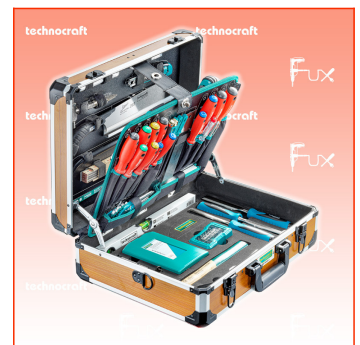

### Beschreibung

PRO WOOD 4 Alu-Werkzeugkoffer in attraktivem holzfarbigem Design

Bestückt mit allem was man zur Bearbeitung von Holz benötigt, wie Japanzugsäge, Stechbeitel, Schreinerwinkel, Parallelanreisser, Forstnerbohrer, Schraubendreher usw. Jedes Werkzeug hat seinen festen Platz, dies erleichtert die Übersicht sowie die Ordnung und spart somit auch eine Menge Zeit.

### Standard-Ausrüstung

- 1 TCP Alu-Taschenlampe, 170mm
- 1 TC Universalmesser, 18mm BLK
- 1 TC Abbrechklingen-Satz, 18mm
- 1 TC Bauschlüssel, "CH"-Mod., 180mm
- 1 SHO Japan Zugsäge 265 mm, 16 Zähne/Zoll
- 1 TCP Metallsägebogen Modell CH 300 mm
- 1 TCP Gliedermeter, 2m SB
- TC Wkzg-Satz, verchromt, 5tlg BLK
- 1 TCP Rollmeter, 5m
- 1 TCP Kombizange, 160mm SB
- 1 TC Universal-Schere, gerade, 190mm
- 1 TCP Wapu-Zange mit Schnellverstellung
- 1 TCP Beisszange, 200mm BLK
- 1 TCP Gabel-Ringschlüssel, 8mm
- 1 TCP Gabel-Ringschlüssel, 9mm
- 1 TCP Gabel-Ringschlüssel, 10mm
- 1 TCP Gabel-Ringschlüssel, 11mm
- 1 TCP Gabel-Ringschlüssel, 13mm
- 1 TCP Gabel-Ringschlüssel, 14mm
- 1 TCP Gabel-Ringschlüssel, 17mm
- 1 TCP Gabel-Ringschlüssel, 19mm
- 1 TCP PH-Schraubendreher, PH1, 2-K
- 1 TCP PH-Schraubendreher, PH2, 2-K
- 1 TCP PZ-Schraubendreher, PZ1, 2-K BLK
- 1 TCP PZ-Schraubendreher, PZ2, 2-K BLK
- 1 TCP SZ-Schraubendreher, Nr. 3, 2-K BLK