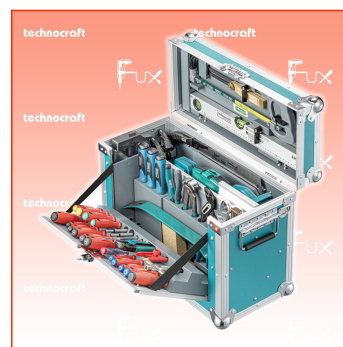

inklusive 8.1% MwSt

Frankolieferung

Beschreibung

Die kompakteste und leichteste Schreiner Leichtbau-Werkzeugkiste mit Markenwerkzeugen im technocraft Sortiment!

Die Schreiner Leichtbau-Werkzeugkiste COMPACT MAX ist die kompakteste und leichteste Schreiner Werkzeugkiste von technocraft bestückt mit 104 technocraft Werkzeugen. Mit nur gerade 20 kg eignet sich die Kiste optimal für den mobilen Einsatz, den Service-Bereich oder auch für die Werkstatt. Trotz allem sind alle wichtigen Werkzeuge für den täglichen Einsatz mit dabei. Jedes Werkzeug hat seinen festen Platz für eine optimale Übersicht und Ordnung zu jedem Zeitpunkt.

Auch ein wenig Stauraum bietet die Leichtbaukiste für eigene ergänzende Werkzeuge. Durch die stabile Konstruktion kann die Kiste mit bis zu 100 kg belastet und auch als Podest benutzt werden. Die Kiste ist abschliessbar mit dem mitgelieferten Vorhängeschloss. Dank dem mitgelieferten Schultertragegurt kann die Kiste auch problemlos getragen werden und man hat die Hände frei um Türen zu öffnen oder weitere Materialien mitzutragen. Mit den zwei seitliche Traggriffe kann die Kiste leicht getragen oder umgestellt werden.

Mit einer Länge von 55 cm einer breite von nur 26 cm und einer Höhe von 42 cm ist diese Werkzeugkiste einzigartig und die kleinste aus Ihrer Baureihe.

Technische Daten

- 104 Teile
- Abmessung 550 x 260 x 420 mm
- Gewicht 20.7 kg

Standard-Ausrüstung

- 1 Parallel-Anreisser, 115 mm + Bleistift
- 1 Gliedermeter, 2 m SB
- 1 Anschlag-Schreinerwinkel, 250 mm
- 1 Holzschmiege, 250 mm
- 1 Alu-Wasserwaage, 50 cm
- 1 Metallsägebogen, 300 mm
- 1 Bauschlüssel, "CH"-Mod., 180 mm
- 1 Vorhängeschloss, 30mm
- 1 Schleifkork, 120x60x35 mm
- 1 HSS-G Spiralbohrer-Satz, 19-tlg
- 1 RALI Hobel "Monobloc", Modell 220 L
- 1 Sicherheits-Schreinerhammer, 28 mm