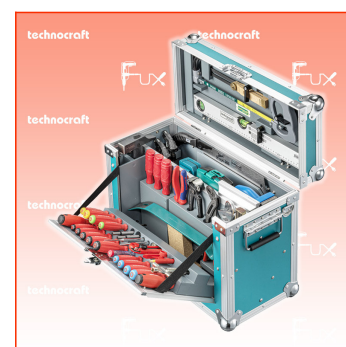

inklusive 8.1% MwSt

Frankolieferung

Beschreibung

Die kompakteste und leichteste Schreiner Leichtbau-Werkzeugkiste mit Markenwerkzeugen im technocraft Sortiment!

Die Schreiner Leichtbau-Werkzeugkiste COMPACT MAX PRO ist die kompakteste und leichteste Schreiner Werkzeugkiste von technocraft bestückt mit 104 Werkzeugen von Marken wie PB Swiss Tools, KNIPEX, BAHCO, RALI, technocraft. Mit nur gerade 20 kg eignet sich die Kiste optimal für den mobilen Einsatz, den Service-Bereich oder auch für die Werkstatt. Trotz allem sind alle wichtigen Werkzeuge für den täglichen Einsatz mit dabei. Jedes Werkzeug hat seinen festen Platz für optimale Übersicht und Ordnung zu jeder Zeit.

Auch ein wenig Stauraum bietet die Leichtbaukiste für eigene ergänzende Werkzeuge. Durch die stabile Konstruktion kann die Kiste mit bis zu 100 kg belastet und auch als Podest benutzt werden. Die Kiste ist abschliessbar mit dem mitgelieferten Vorhängeschloss. Dank dem mitgelieferten Schultertragegurt kann die Kiste auch problemlos getragen werden und man hat die Hände frei um Türen zu öffnen oder weitere Materialien mitzutragen. Mit den zwei seitliche Traggriffe kann die Kiste leicht getragen oder umgestellt werden.

Mit einer Länge von 55 cm einer breite von nur 26 cm und einer Höhe von 42 cm ist diese Werkzeugkiste einzigartig und die kleinste aus Ihrer Baureihe.

Technische Daten

- 104 Teile
- Abmessung 550 x 260 x 420 mm
- Gewicht 20.7 kg

Standard-Ausrüstung

- 1 Parallel-Anreisser, 115 mm + Bleistift
- 1 Gliedermeter, 2 m SB
- 1 Anschlag-Schreinerwinkel, 250 mm
- 1 Holzschmiege, 250 mm
- 1 Alu-Wasserwaage, 50 cm
- 1 Metallsägebogen, 300 mm
- 1 Bauschlüssel, "CH"-Mod., 180 mm
- 1 Vorhängeschloss, 30 mm
- 1 Schleifkork, 120x60x35 mm
- 1 HSS-G Spiralbohrer-Satz, 19tlg
- 1 Rali Hobel mit Wendemesser, Messerbreite 48 mm