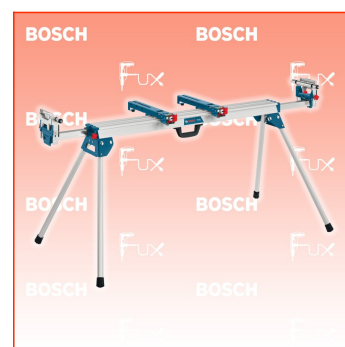

PDF erstellt am: 29.06.2026

Alle Angaben ohne Gewähr und solange Vorrat reicht!

Bosch Professional GTA 3800 Arbeitstisch

Bestell- und Artikelnummer: 0601B24000

Listenpreis CHF 332.00

Fuxpreis CHF 282.00

inklusive 8.1% MwSt

Versand CHF 15.00

Beschreibung

- Für Kapp-, Gehrungs- und Kombinationssägen
- Flexibilität 1: Individuell einstellbare Werkstückauflagen mit Längsstopp für präzises Arbeiten mit langen Werkstücken
- Flexibilität 2: Passend für fast alle Kapp- und Gehrungssägen sowie Kombinationssägen
- Flexibilität 3: Transport leicht gemacht: geringes Gewicht und ergonomischer Tragegriff
- Breite Materialauflagen mit Rollen – für präzises Arbeiten mit breiten Werkstücken
- Als Zubehör erhältlich: Rollen für noch leichteren Transport